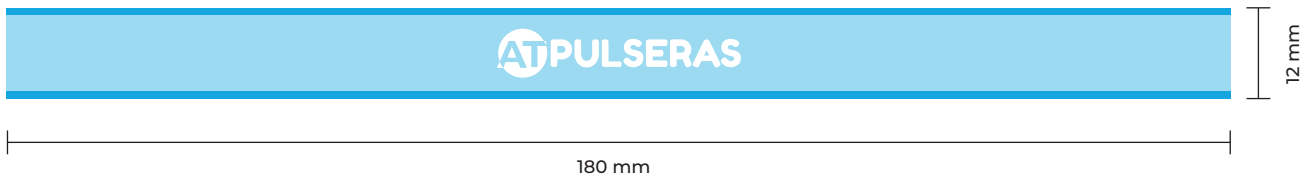

PLANTILLA PULSERAS DE SILICONA MARMOLADA

MEDIDAS: 202 mm x 12 mm / 180 mm x 12 mm / 160 mm x 12 mm

- Tamaño de Pulsera: 160 mm x 12 mm
- Área de impresión 160 mm x 10 mm

- Tamaño de Pulsera: 180 mm x 12 mm
- Área de impresión: 180 mm x 10 mm

- Tamaño de Pulsera: 202 mm x 12 mm
- Área de impresión: 202 mm x 10 mm