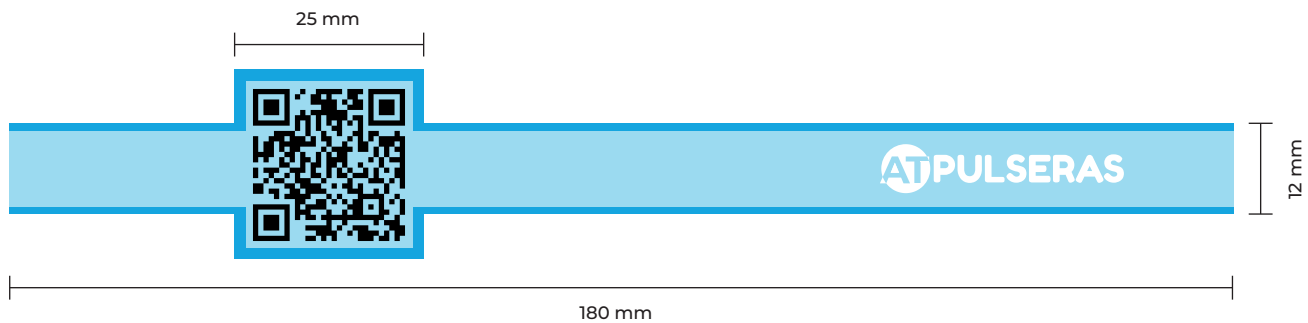

# PLANTILLA PULSERAS DE SILICONA QR

MEDIDAS: 202 mm x 12 mm / 180 mm x 12 mm / 160 mm x 12 mm

MEDIDAS QR: 25 mm x 25 mm

- Tamaño de Pulsera: 160 mm x 12 mm
- Área de impresión: 160 mm x 10 mm
- Tamaño de QR: 25 mm x 25 mm
- Área de impresión QR: 22 mm x 22 mm

- Tamaño de Pulsera: 180 mm x 12 mm
- Área de impresión: 180 mm x 10 mm
- Tamaño de QR: 25 mm x 25 mm
- Área de impresión QR: 22 mm x 22 mm

- Tamaño de Pulsera: 202 mm x 12 mm
- Área de impresión: 202 mm x 10 mm
- Tamaño de QR: 25 mm x 25 mm
- Área de impresión QR: 22 mm x 22 mm