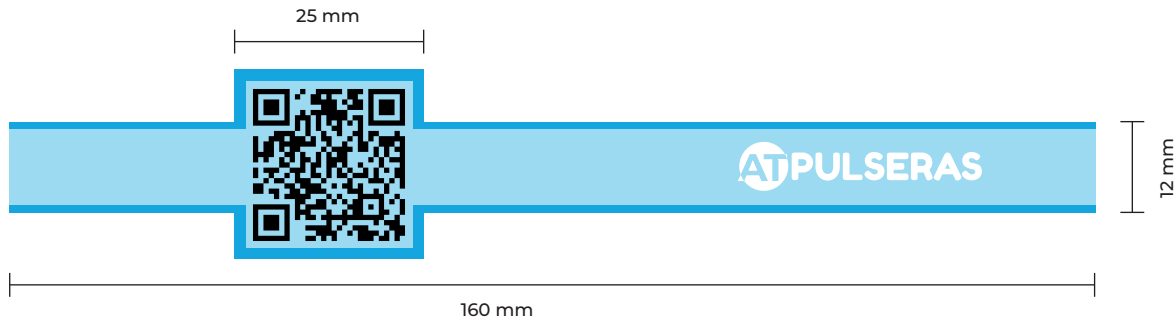

# PLANTILLA PULSERAS DE SILICONA QR

MEDIDAS: 202 mm x 12 mm / 180 mm x 12 mm / 160 mm x 12 mm

MEDIDAS QR: 25 mm x 25 mm

- Tamaño de Pulsera: 160 mm x 12 mm
- Área de impresión: 160 mm x 10 mm
- Tamaño de QR: 25 mm x 25 mm
- Área de impresión QR: 22 mm x 22 mm

- Tamaño de Pulsera: 180 mm x 12 mm
- Área de impresión: 180 mm x 10 mm
- Tamaño de QR: 25 mm x 25 mm
- Área de impresión QR: 22 mm x 22 mm

- Tamaño de Pulsera: 202 mm x 12 mm
- Área de impresión: 202 mm x 10 mm
- Tamaño de QR: 25 mm x 25 mm
- Área de impresión QR: 22 mm x 22 mm