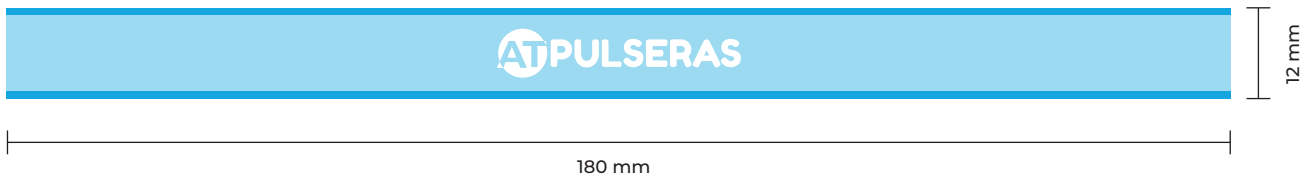

PLANTILLA PULSERAS DE SILICONA UV REACTIVA SOLAR

MEDIDAS: 202 mm x 12 mm / 180 mm x 12 mm / 160 mm x 12 mm

- Tamaño de Pulsera: 160 mm x 12 mm
- Área de impresión 160 mm x 10 mm

- Tamaño de Pulsera: 180 mm x 12 mm
- Área de impresión: 180 mm x 10 mm

- Tamaño de Pulsera: 202 mm x 12 mm
- Área de impresión: 202 mm x 10 mm